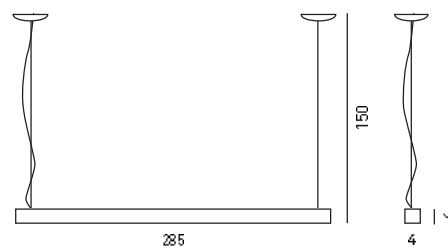

СВЕТИЛЬНИК ПОДВЕСНОЙ
артикул
LH-20560 SL
G5 2x54W (220-240V)