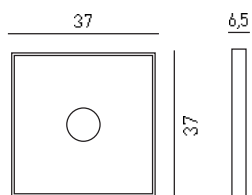

**СВЕТИЛЬНИК
НАСТЕННО-ПОТОЛОЧНЫЙ**

артикул
lh-8046-300X300

1*22W 2Gx13
хром