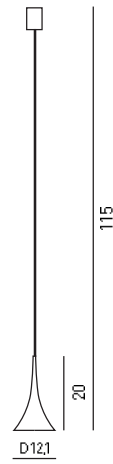

Длина гибкой части 80 см,

цвет белый

**СВЕТИЛЬНИК ПОДВЕСНОЙ****AURELIE**

артикул

ZL3.11.M440.1W

1xmax150(105)WE27

Абажур: стекло белое,

вручную выдувное,

трёхслойное, сатин

опаловое матовое.

Металлические части:

белый лак матовый

СВЕТИЛЬНИК ПОДВЕСНОЙ

артикул
LH-10032

LED 6W (220-240V) 2986(L20001)

СВЕТИЛЬНИК ПОДВЕСНОЙ