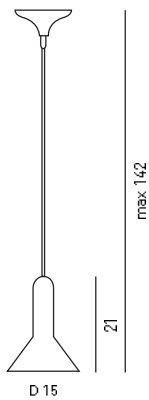

E14 MAX 40W (220-240V)

СВЕТИЛЬНИК ПОДВЕСНОЙ
артикул
LH-MD60080-1GD-150A GD