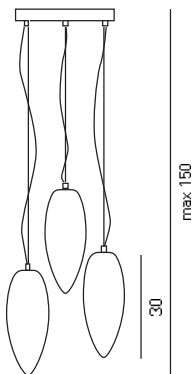

СВЕТИЛЬНИК ПОДВЕСНОЙ

артикул
LH-PH06-156
 G5 28W (220-240V)

СВЕТИЛЬНИК ПОДВЕСНОЙ

артикул
LH-PH06-157
 G5 28W (220-240V)

СВЕТИЛЬНИК ПОДВЕСНОЙ

артикул
LH-PH06-159G
 G5 2x28W (220-240V)

СВЕТИЛЬНИК ПОДВЕСНОЙ
 артикул
LH-20559 WH белый
LH-20559 SL серебро
 G5 54W (220-240V)