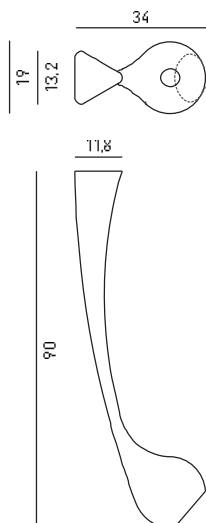

артикул
2768/4+1428

4*24W 2G11
алюминий,
матовый плафон

**СВЕТИЛЬНИК ПОТОЛОЧНЫЙ
TRIFFID**

артикул
S00.11.R880D.xG

1xмаx75[52]W E27
1xмаx20W E27
Philips PL-E AmbianceA70
Корпус светильника:
глянцевый стеклопластик
чёрный