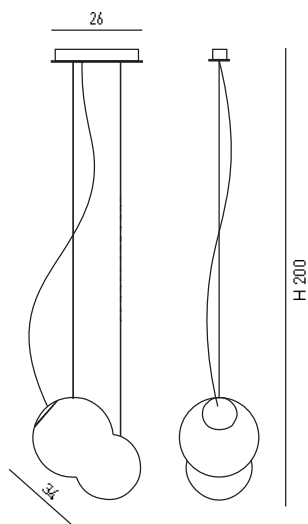

СВЕТИЛЬНИК ПОДВЕСНОЙ

артикул
K2013

3*40W 2Gx13
прозрачное стекло,
хром

**СВЕТИЛЬНИК ПОДВЕСНОЙ
VAUBAU**

артикул
ZL2.11.B340.1W

1 x max 60 (42) W E27

Абажур: стекло белое,
вручную выдувное,
трёхслойное, сатин
опаловое матовое.
Металлические части:
белый лак матовый