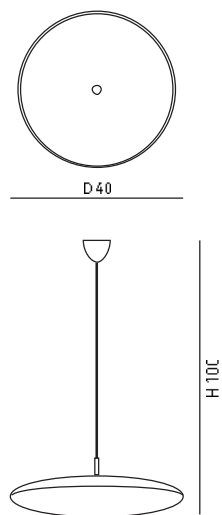

12 LED X 2 W
коричневый

СВЕТИЛЬНИК ПОДВЕСНОЙ

артикул
2667/1+915

1*40W 2Gx13
хром, матовое стекло

СВЕТИЛЬНИК ПОДВЕСНОЙ

артикул
2768/4+1427

4*40W 2G11
алюминий,
матовый плафон

СВЕТИЛЬНИК ПОДВЕСНОЙ