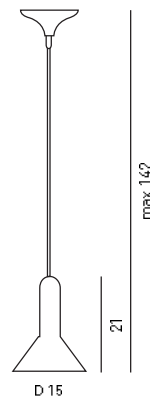

E14 MAX 40W (220-240V)