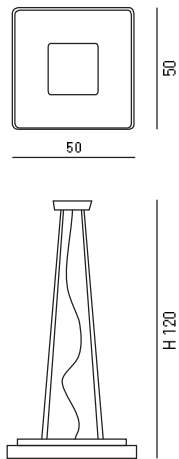

СВЕТИЛЬНИК ПОДВЕСНОЙ

артикул
2768/4+1428

4*24W 2G11
алюминий,
матовый плафон