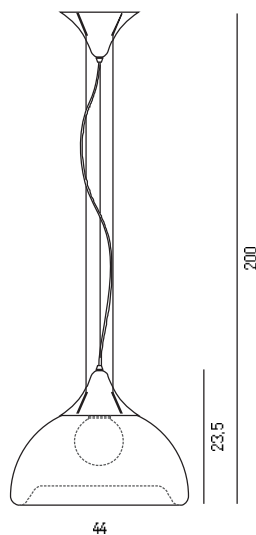

СВЕТИЛЬНИК ПОДВЕСНОЙ

AURELIE

артикул

ZL3.11.M440.1W

1xmax150(105)WE27

Абажур: стекло белое,

вручную выдувное,

трёхслойное, сатин

опаловое матовое.

Металлические части:

белый лак матовый