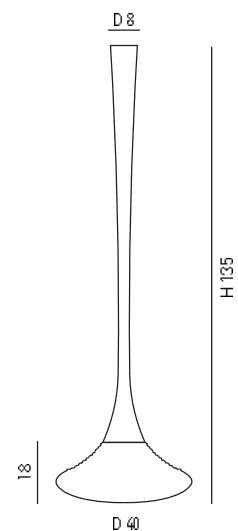

**СВЕТИЛЬНИК ПОДВЕСНОЙ
ARGON**

артикул
S1350.11.AR400

1 x max 100 (70) W E27

Абажур: стекло белое,
глянцевое, вручную
выдувное, трёхслойное
Корпус светильника:
белый глянцевый
стеклопластик
или металл с нанесенным
белым лакокрасочным
покрытием