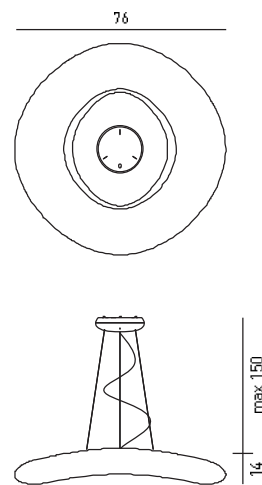

СВЕТИЛЬНИК ПОДВЕСНОЙ

Mr. Magoo

артикул

6860

1x2GX13 55W/830 220/240V