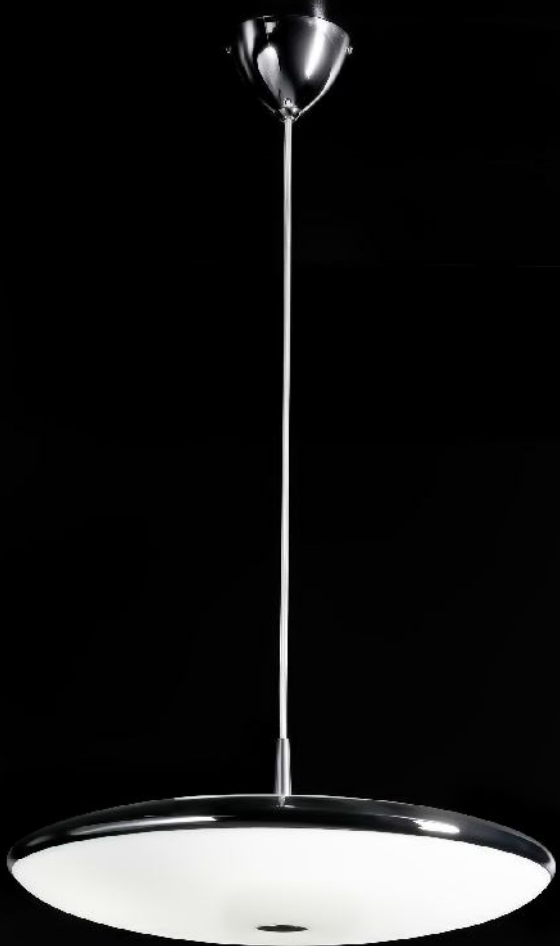

**СВЕТИЛЬНИК
ПОДВЕСНОЙ Entourage**

артикул
6866

3xE27 42W 230V
30W 230V
красный лак

**СВЕТИЛЬНИК ПОДВЕСНОЙ
Entourage**

артикул
6873

5xE27 42W 230V
красный лак

**СВЕТИЛЬНИК ПОТОЛОЧНЫЙ
Entourage**

артикул
10276

12 LED X 2 W
коричневый

СВЕТИЛЬНИК ПОДВЕСНОЙ

артикул
2667/1+915

1*40W 2Gx13
хром, матовое стекло

СВЕТИЛЬНИК ПОДВЕСНОЙ

артикул
2768/4+1427

4*40W 2G11
алюминий,
матовый плафон

СВЕТИЛЬНИК ПОДВЕСНОЙ

СВЕТИЛЬНИК ПОДВЕСНОЙ

артикул
K2013

3*40W 2Gx13
прозрачное стекло,
хром

**СВЕТИЛЬНИК ПОДВЕСНОЙ
VAUBAU**

артикул
ZL2.11.B340.1W

1 x max 60 (42) W E27

Абажур: стекло белое,
вручную выдувное,
трёхслойное, сатин
опаловое матовое.
Металлические части:
белый лак матовый