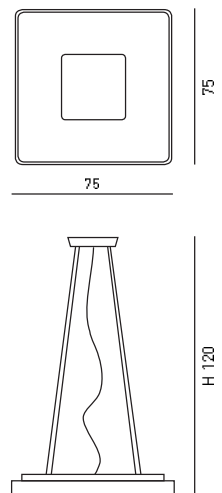

12 LED X 2 W
коричневый

СВЕТИЛЬНИК ПОДВЕСНОЙ

артикул
2667/1+915

1*40W 2Gx13
хром, матовое стекло

СВЕТИЛЬНИК ПОДВЕСНОЙ

артикул
2768/4+1427

4*40W 2G11
алюминий,
матовый плафон

СВЕТИЛЬНИК ПОДВЕСНОЙ