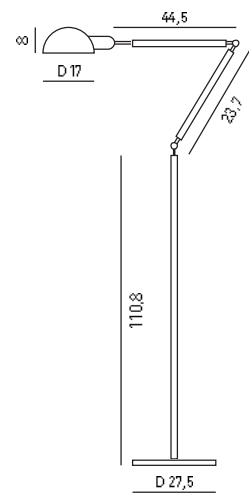

ТОРШЕР

артикул
10050

E27 MAX 60W (220-240V)
K5001