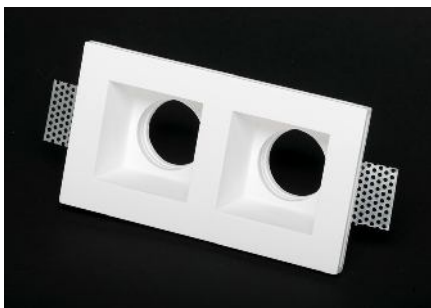

СВЕТИЛЬНИК ВСТРАИВАЕМЫЙ
артикул
LH-A2007/6" SN
E27 2x15W (220-240V) тертый никель
D 20 см, Н 9 см
врезное отверстие 17 см

СВЕТИЛЬНИК
ВСТРАИВАЕМЫЙ
артикул
LH-20100
MR16 2xmax50W
21x11 см, Н 11 см
врезное отверстие 20.2x10 см

**СВЕТИЛЬНИК ИЗ ГИПСА
ВСТРАИВАЕМЫЙ**

артикул
LH-20550
MR16 GU5.3 2xMAX50W
наружный размер 21x11.7 см
внутренний размер 7x7 см
H 6 см