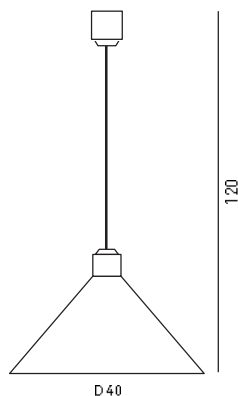

артикул
LH-10047

LED 3*6W (220-240V)
L20002 (2987+2559)

СВЕТИЛЬНИК ПОДВЕСНОЙ

артикул
LN-10051

E14 1*40W 220-240V

СВЕТИЛЬНИК ПОДВЕСНОЙ

артикул
LN-10017

E27 CIRCOLUX MAX 26W (2895/1+2021)
лампа в комплекте