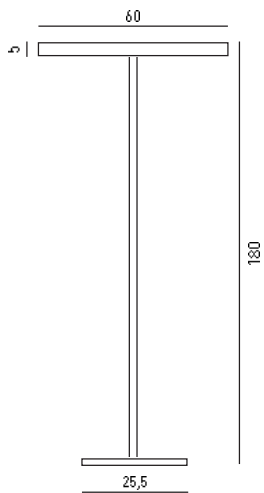

ТОРШЕР

артикул
10043

G513 2*24W 220-240V