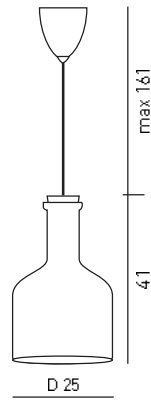

1*40W2GX13+3*21WG5

алюминий

СВЕТИЛЬНИК ПОДВЕСНОЙ

артикул
LH-MD10220-1WH-260

E27 MAX 1*26W (220-240V)

СВЕТИЛЬНИК ПОДВЕСНОЙ

артикул
LH-MD10220-1WH-300

E27 MAX 1*26W (220-240V)