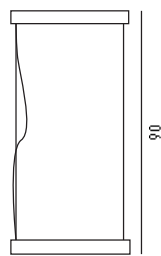

**СВЕТИЛЬНИК ПОТОЛОЧНЫЙ
TRIFFID**

артикул
S00.11.R900U.xO

1xмаx75[52]W E27
1xмаx20W E27
Philips PL-E AmbianceA70
Корпус светильника:
глянцевый стеклопластик
белый

СВЕТИЛЬНИК ПОДВЕСНОЙ

артикул
K2012

1*2Gx13 40W
прозрачное стекло,
хром