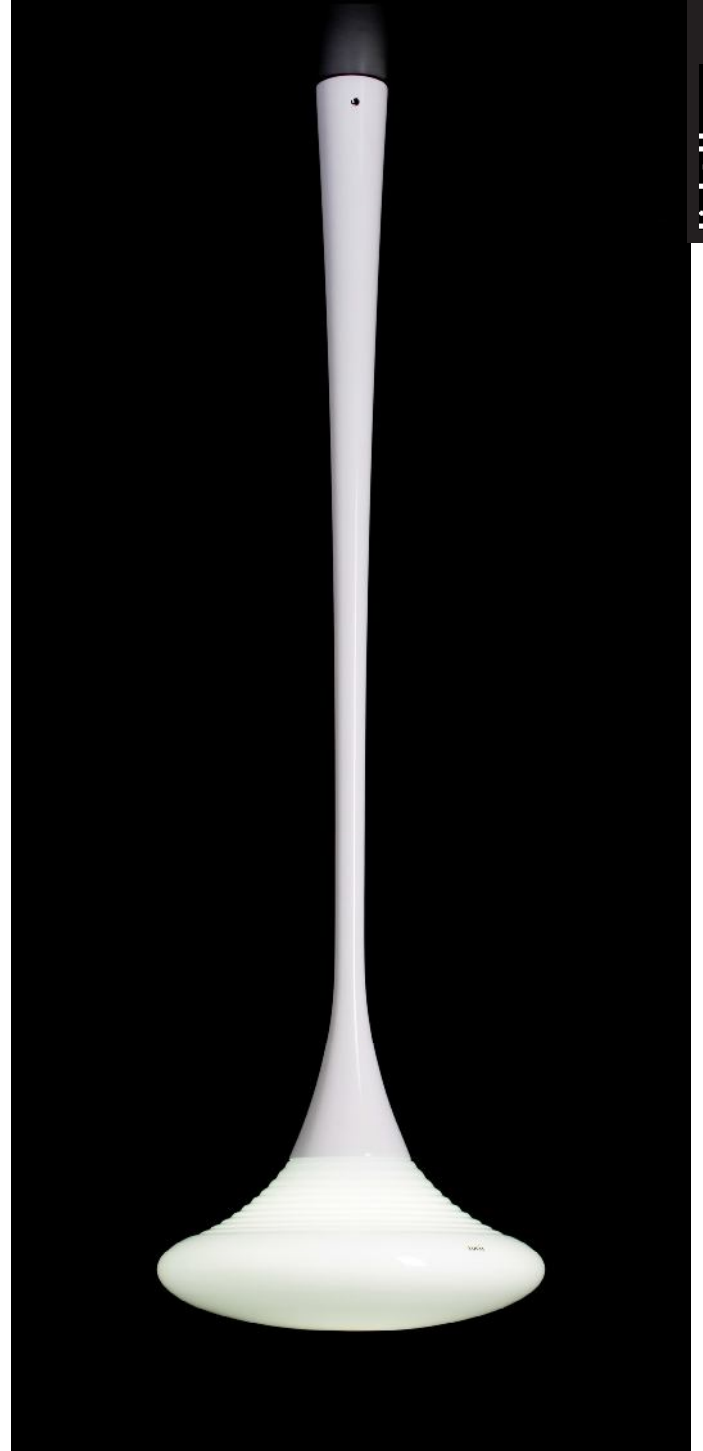

**СВЕТИЛЬНИК ПОТОЛОЧНЫЙ
TRIFFID**

артикул
S00.11.R900U.xO

1xмаx75[52]W E27
1xмаx20W E27
Philips PL-E AmbianceA70
Корпус светильника:
глянцевый стеклопластик
белый

СВЕТИЛЬНИК ПОДВЕСНОЙ

артикул
K2012

1*2Gx13 40W
прозрачное стекло,
хром

СВЕТИЛЬНИК ПОДВЕСНОЙ

артикул
K2013

3*40W 2Gx13
прозрачное стекло,
хром

**СВЕТИЛЬНИК ПОДВЕСНОЙ
VAUBAU**

артикул
ZL2.11.B340.1W

1 x max 60 (42) W E27

Абажур: стекло белое,
вручную выдувное,
трёхслойное, сатин
опаловое матовое.
Металлические части:
белый лак матовый

**СВЕТИЛЬНИК ПОДВЕСНОЙ
ARGON**

артикул
S1350.11.AR400

1 x max 100 (70) W E27

Абажур: стекло белое,
глянцевое, вручную
выдувное, трёхслойное
Корпус светильника:
белый глянцевый
стеклопластик
или металл с нанесенным
белым лакокрасочным
покрытием