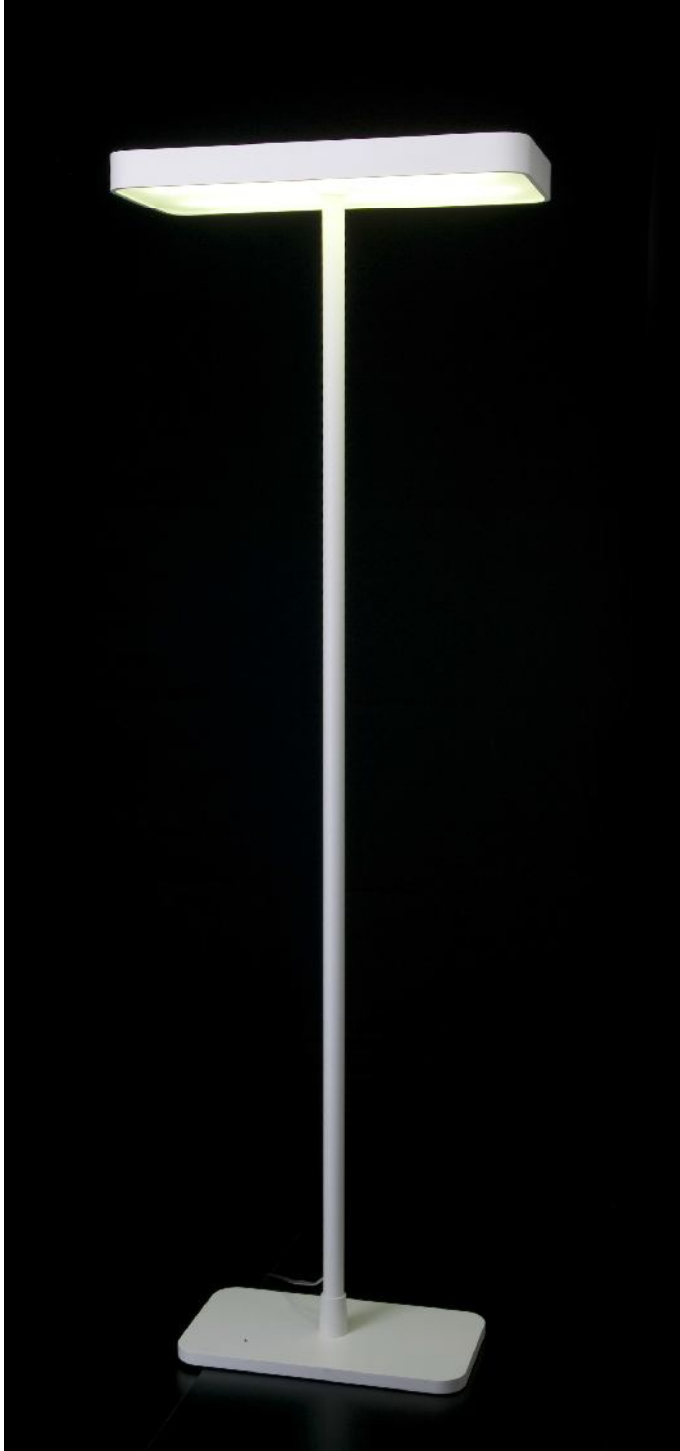

ТОРШЕР

артикул
10043

G513 2*24W 220-240V

ТОРШЕР

артикул
10050

E27 MAX 60W (220-240V)
K5001