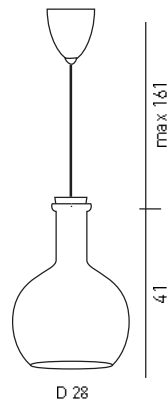

1*40W2GX13+3*21WG5

алюминий

СВЕТИЛЬНИК ПОДВЕСНОЙ

артикул
LH-MD10220-1WH-260

E27 MAX 1*26W (220-240V)

СВЕТИЛЬНИК ПОДВЕСНОЙ

артикул
LH-MD10220-1WH-300

E27 MAX 1*26W (220-240V)