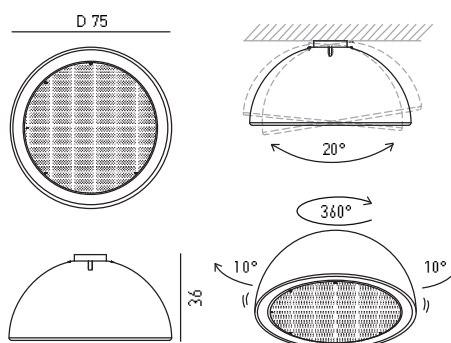

**СВЕТИЛЬНИК ПОТОЛОЧНЫЙ
Entourage**

артикул
10276

12 LED X 2 W
коричневый