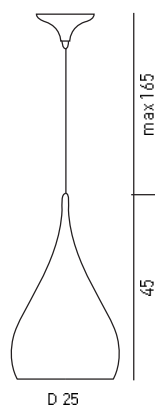

СВЕТИЛЬНИК ПОДВЕСНОЙ

артикул

LH-MD20620-1-250 BK ■ черный

LH-MD20620-1-250 PU ■ сиреневый

LH-MD20620-1-250 WH □ белый

E27 MAX 60W (220-240V)