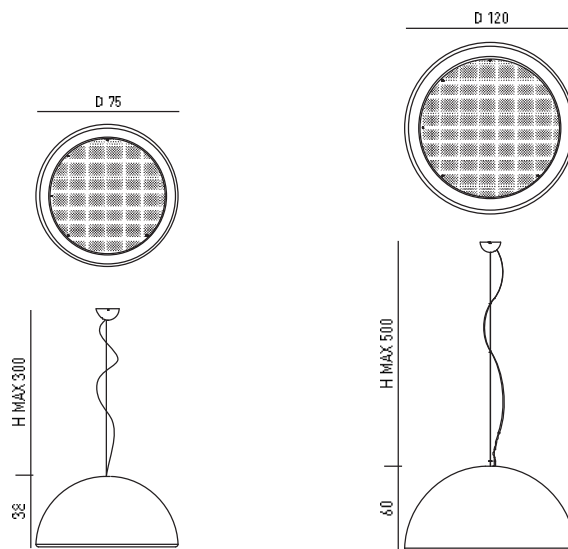

**СВЕТИЛЬНИК
ПОДВЕСНОЙ Entourage**

артикул
6866

3xE27 42W 230V
30W 230V
красный лак

**СВЕТИЛЬНИК ПОДВЕСНОЙ
Entourage**

артикул
6873

5xE27 42W 230V
красный лак

**СВЕТИЛЬНИК ПОТОЛОЧНЫЙ
Entourage**

артикул
10276