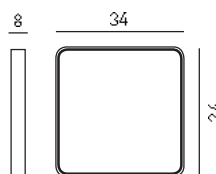

**СВЕТИЛЬНИК
НАСТЕННО-ПОТОЛОЧНЫЙ**

артикул
LH-10067
2Gx13 22W 4000K 220V
лампа в комплекте