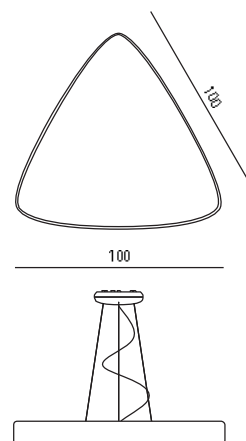

СВЕТИЛЬНИК ПОДВЕСНОЙ

артикул

K2029

1*40W2GX13+3*21WG5

алюминий