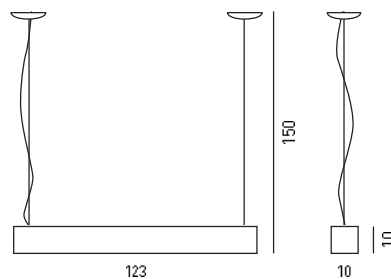

СВЕТИЛЬНИК ПОДВЕСНОЙ

артикул
LH-PH06-156
G5 28W (220-240V)