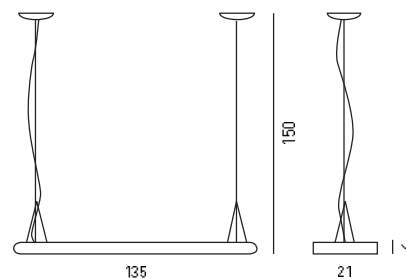

СВЕТИЛЬНИК ПОДВЕСНОЙ

артикул
LH-PH06-156
 G5 28W (220-240V)

СВЕТИЛЬНИК ПОДВЕСНОЙ

артикул
LH-PH06-157
 G5 28W (220-240V)

СВЕТИЛЬНИК ПОДВЕСНОЙ

артикул
LH-PH06-159G
 G5 2x28W (220-240V)

СВЕТИЛЬНИК ПОДВЕСНОЙ
 артикул
LH-20559 WH белый
LH-20559 SL серебро
 G5 54W (220-240V)