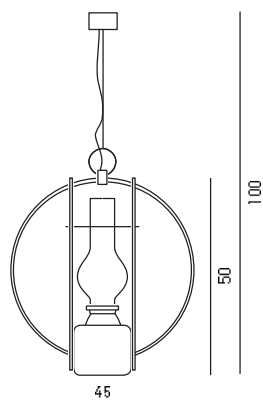

СВЕТИЛЬНИК ПОДВЕСНОЙ

артикул
LN-10051

E14 1*40W 220-240V

СВЕТИЛЬНИК ПОДВЕСНОЙ

артикул
LN-10017

E27 CIRCOLUX MAX 26W (2895/1+2021)
лампа в комплекте