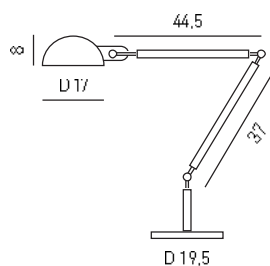

НАСТОЛЬНАЯ ЛАМПА

артикул **10049**

E27 max 20W (220-240V)