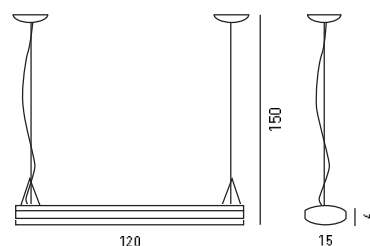

СВЕТИЛЬНИК ПОДВЕСНОЙ
артикул
LH-20561 SG ☒ серебро
LH-20561 WH ☐ белый
G5 2x28W (220-240V)