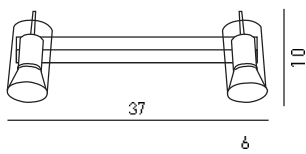

СВЕТИЛЬНИК ПОТОЛОЧНЫЙ

артикул **10021**

T5 G5 2*21 W (860mm) wall lamp K3007

лампы в комплект не входят

БРА

артикул **10020**

G5 2*21 W 220V

БРА
 артикул
LH-3617/2+963 WH
 МАХ GU10 2*50Вт белая [220-240V]