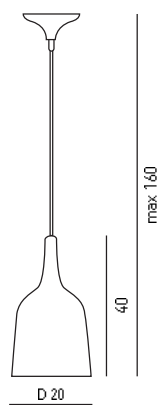

СВЕТИЛЬНИК ПОДВЕСНОЙ

артикул

LH-MD20220-1WH-200

E27 MAX 13W (220-240V)

СВЕТИЛЬНИК ПОДВЕСНОЙ

артикул

LH-MD20220-1GD-200

E27 MAX 13W (220-240V)