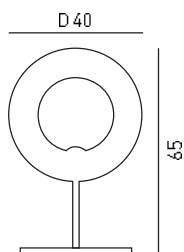

НАСТОЛЬНАЯ ЛАМПА

артикул **K4005**

1*40W 2Gx13
прозрачно-матовое
стекло

НАСТОЛЬНАЯ ЛАМПА

артикул **4654/1+1994**

1*9W G9, хром