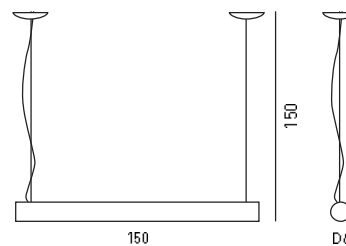

СВЕТИЛЬНИК ПОДВЕСНОЙ
артикул
LH-20556 SL
G5 80W (220-240V)