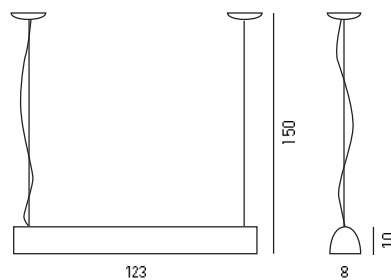

СВЕТИЛЬНИК ПОДВЕСНОЙ

артикул
LH-PH06-157
G5 28W (220-240V)