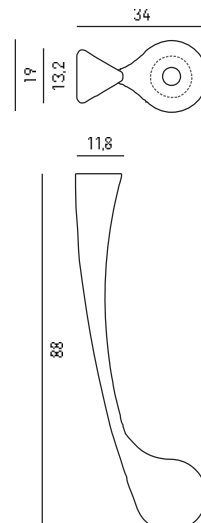

**СВЕТИЛЬНИК ПОТОЛОЧНЫЙ
TRIFFID**

артикул
S00.11.R900U.xO

1xмаx75[52]W E27
1xмаx20W E27
Philips PL-E AmbianceA70
Корпус светильника:
глянцевый стеклопластик
белый