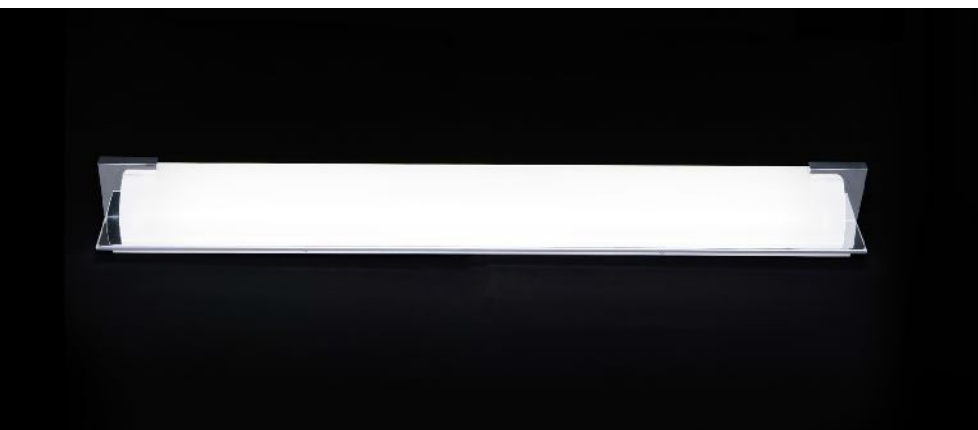

СВЕТИЛЬНИК ПОТОЛОЧНЫЙ

артикул

LH-20564 L

G5 2x28W (220-240V)

СВЕТИЛЬНИК НАКЛАДНОЙ

артикул

LH-20565 WH

G5 54W (220-240V)