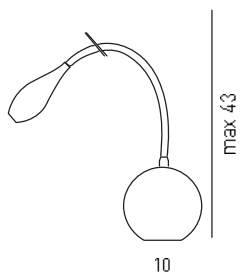

НАСТОЛЬНАЯ ЛАМПА

артикул **4673/1+none**

LED 1*3W
хром