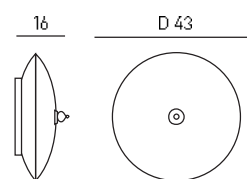

**СВЕТИЛЬНИК
ПОТОЛОЧНЫЙ**

артикул
LH-10064
2Gx13 40W 4000K
1712/1+1893
лампа в комплекте