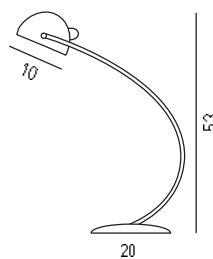

НАСТОЛЬНАЯ ЛАМПА

артикул **K4005**

1*40W 2Gx13
прозрачно-матовое
стекло

НАСТОЛЬНАЯ ЛАМПА

артикул **4654/1+1994**

1*9W G9, хром

НАСТОЛЬНАЯ ЛАМПА

артикул **4673/1+none**

LED 1*3W
хром

НАСТОЛЬНАЯ ЛАМПА

артикул **10049**

E27 max 20W (220-240V)