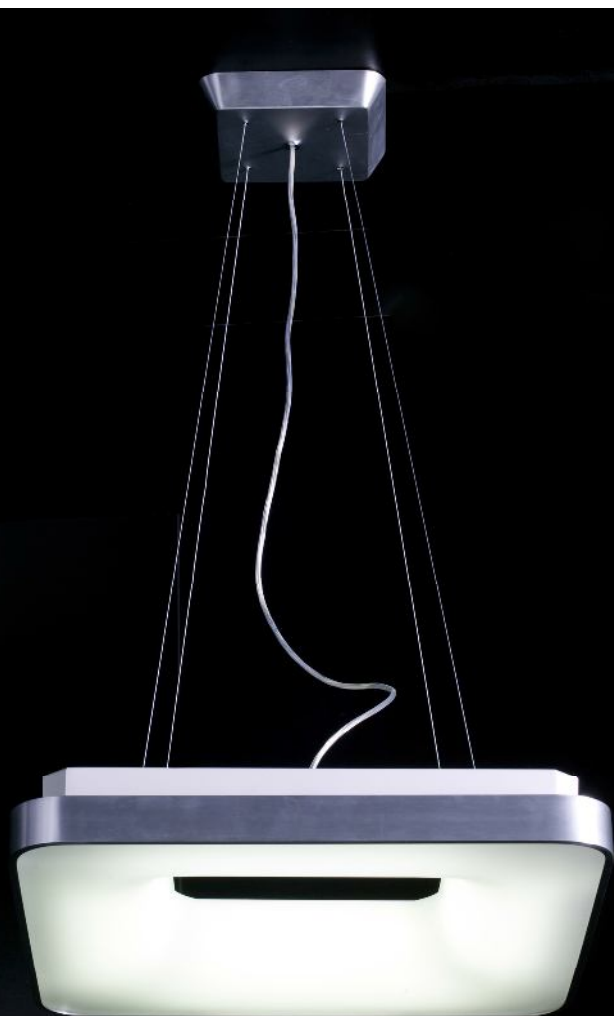

12 LED X 2 W
коричневый

СВЕТИЛЬНИК ПОДВЕСНОЙ

артикул
2667/1+915

1*40W 2Gx13
хром, матовое стекло

СВЕТИЛЬНИК ПОДВЕСНОЙ

артикул
2768/4+1427

4*40W 2G11
алюминий,
матовый плафон

СВЕТИЛЬНИК ПОДВЕСНОЙ