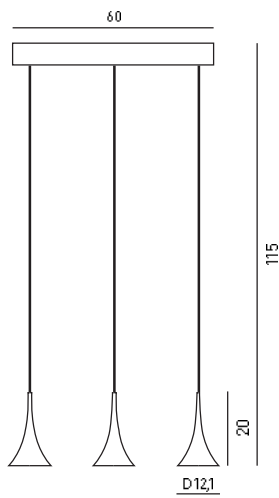

СВЕТИЛЬНИК ПОДВЕСНОЙ

артикул
LH-10047

LED 3*6W (220-240V)
L20002 (2987+2559)