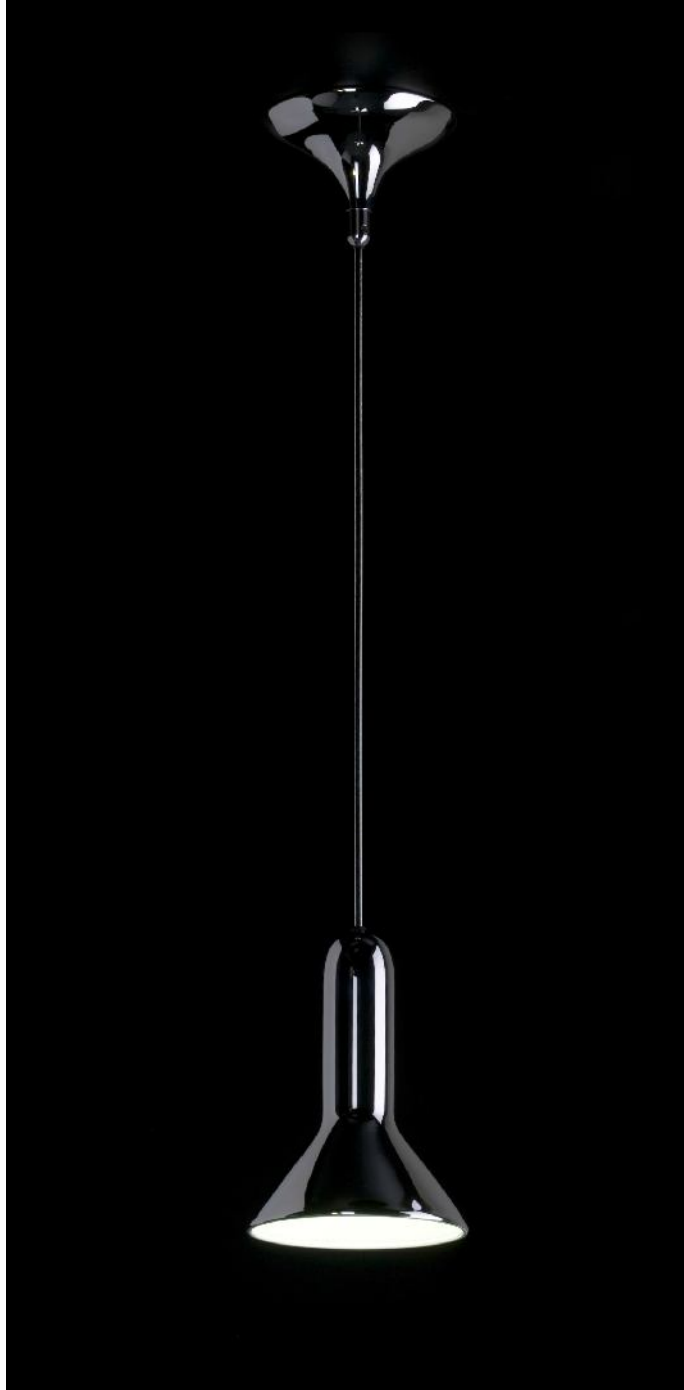

**СВЕТИЛЬНИК ПОТОЛОЧНЫЙ**

артикул

OC 7 – 80W

LED 7x3W, 700 mA 20°

холодный белый (WC),

теплый белый (WW)

красный (R), зеленый (G),

синий (B)

трёхслойное, сатин

опаловое матовое.

Металлические части:

белый лак матовый

СВЕТИЛЬНИК ПОДВЕСНОЙ

артикул
LH-10032

LED 6W (220-240V) 2986(L20001)

СВЕТИЛЬНИК ПОДВЕСНОЙ

артикул
LH-10047

LED 3*6W (220-240V)
L20002 (2987+2559)

СВЕТИЛЬНИК ПОДВЕСНОЙ

артикул
LN-10051

E14 1*40W 220-240V

СВЕТИЛЬНИК ПОДВЕСНОЙ

артикул
LN-10017

E27 CIRCOLUX MAX 26W (2895/1+2021)
лампа в комплекте