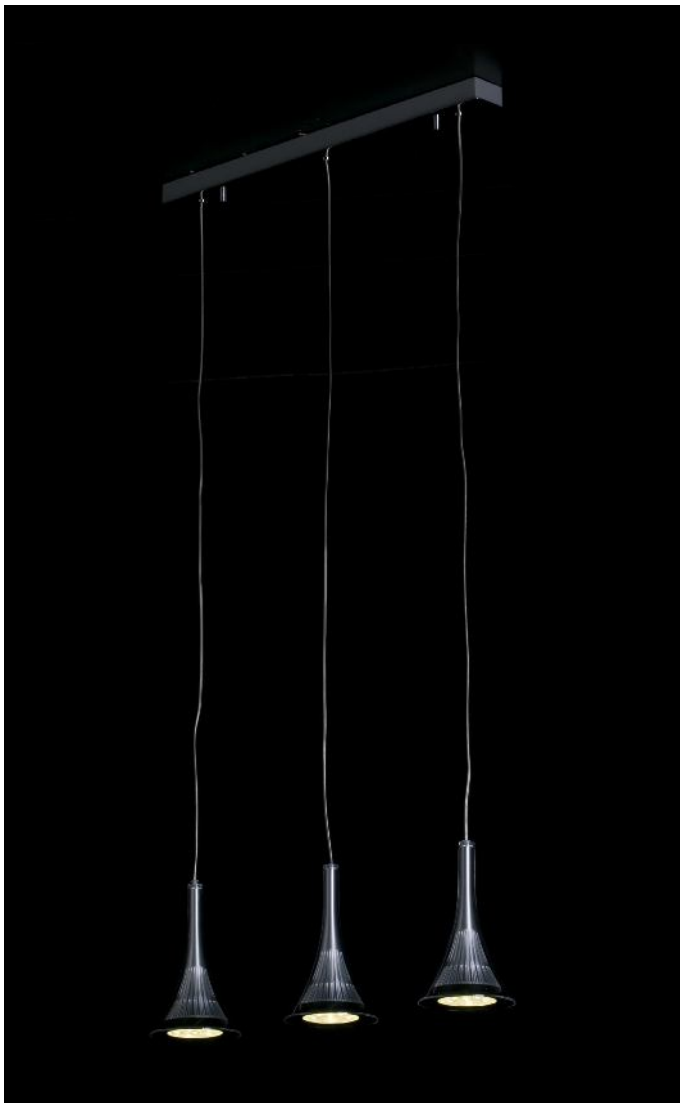

СВЕТИЛЬНИК ПОДВЕСНОЙ

артикул
K2013

3*40W 2Gx13
прозрачное стекло,
хром

**СВЕТИЛЬНИК ПОДВЕСНОЙ
VAUBAU**

артикул
ZL2.11.B340.1W

1 x max 60 (42) W E27

Абажур: стекло белое,
вручную выдувное,
трёхслойное, сатин
опаловое матовое.
Металлические части:
белый лак матовый

**СВЕТИЛЬНИК ПОТОЛОЧНЫЙ**

артикул

OC 7 – 80W

LED 7x3W, 700 mA 20°

холодный белый (WC),

теплый белый (WW)

красный (R), зеленый (G),

синий (B)

Длина гибкой части 80 см,

цвет белый

**СВЕТИЛЬНИК ПОДВЕСНОЙ****AURELIE**

артикул

ZL3.11.M440.1W

1xmax150(105)WE27

Абажур: стекло белое,

вручную выдувное,

трёхслойное, сатин

опаловое матовое.

Металлические части:

белый лак матовый

СВЕТИЛЬНИК ПОДВЕСНОЙ

артикул
LH-10032

LED 6W (220-240V) 2986(L20001)

СВЕТИЛЬНИК ПОДВЕСНОЙ