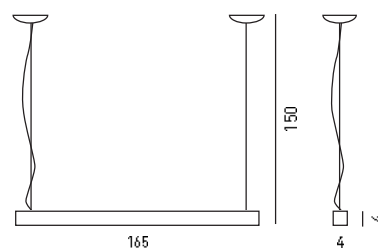

СВЕТИЛЬНИК ПОДВЕСНОЙ

артикул
LH-PH06-156
 G5 28W (220-240V)

СВЕТИЛЬНИК ПОДВЕСНОЙ

артикул
LH-PH06-157
 G5 28W (220-240V)

СВЕТИЛЬНИК ПОДВЕСНОЙ

артикул
LH-PH06-159G
 G5 2x28W (220-240V)

СВЕТИЛЬНИК ПОДВЕСНОЙ
 артикул
LH-20559 WH белый
LH-20559 SL серебро
 G5 54W (220-240V)